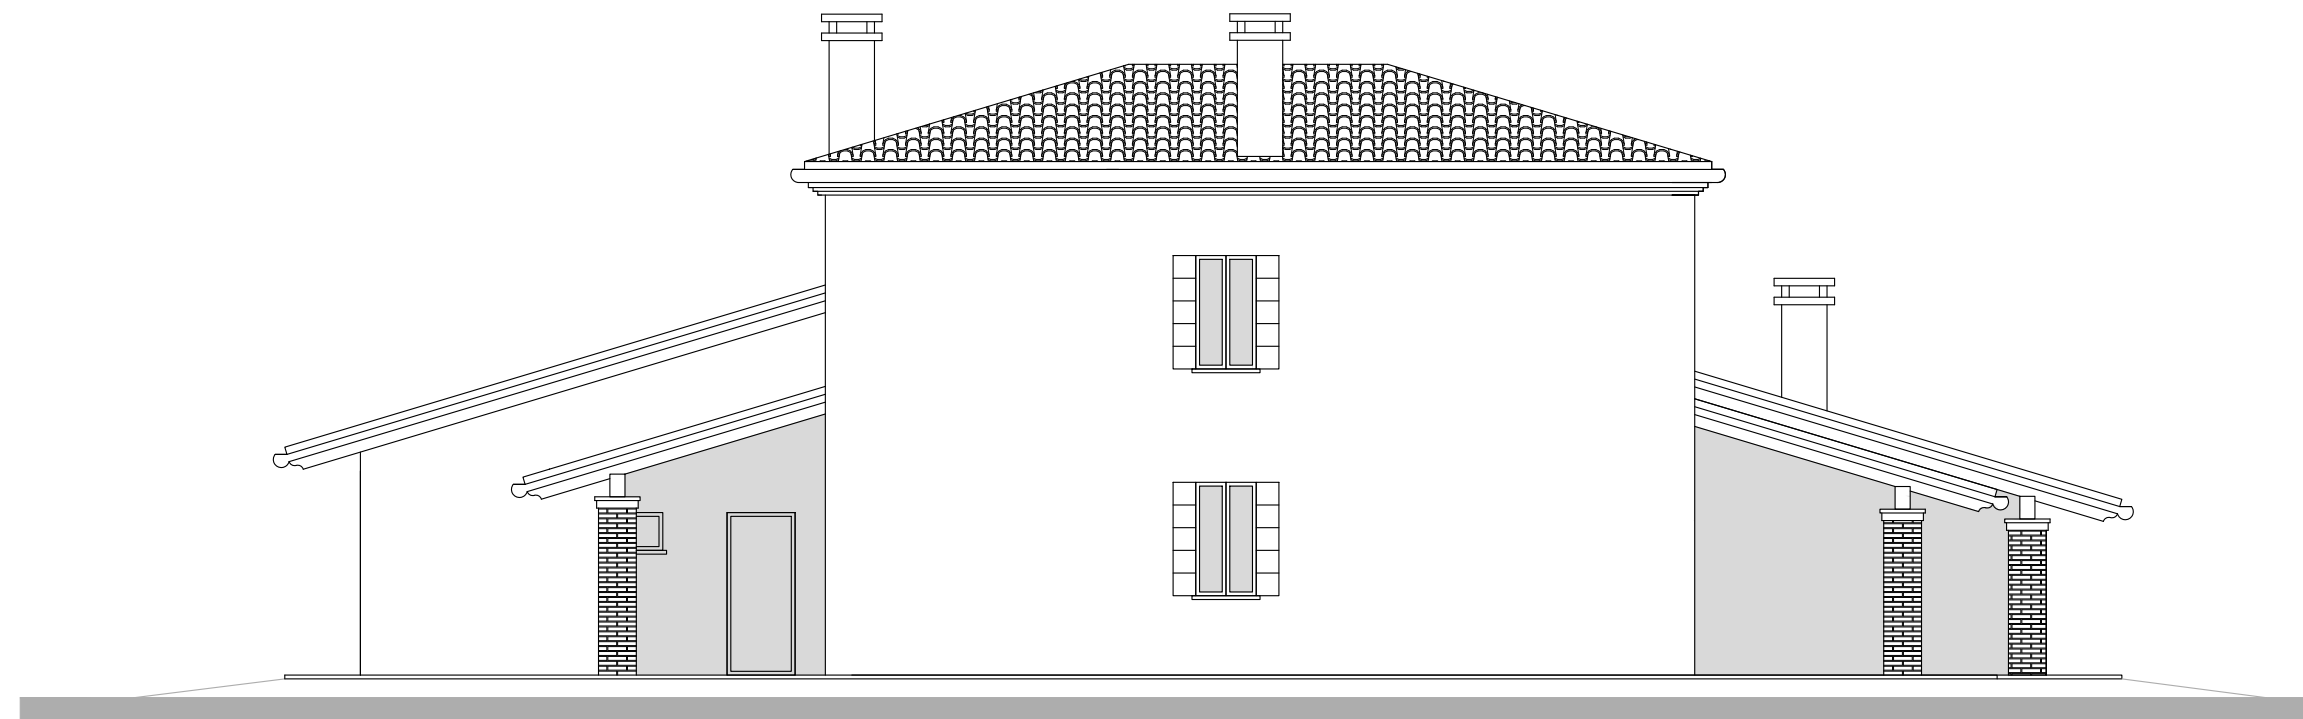

PROSPETTO EST

PROSPETTO SUD

PROSPETTO OVEST

PROSPETTO NORD

Comune di Veggiano		Provincia di Padova	
variante in corso d'opera al P.d.R. "ex Panetto" per la riduzione del volume totale e di n. 1 unità abitativa			
SARTORI Maurizio			
Data	Aggiornamento	Scala disegno	Il progettista
marzo 2021	---	1:100	
Tavola n°:	STATO DI PROGETTO		
5	- prospetti		
		35035 LISSARO di MESTRINO (PD) - VIA M. KOLBE 8 c.f./p.iva 00602940280 tel: 049 9002590 - fax 049 9008331 mail: fedele52@libero.it - pec: fedele.furegon@geopec.it	