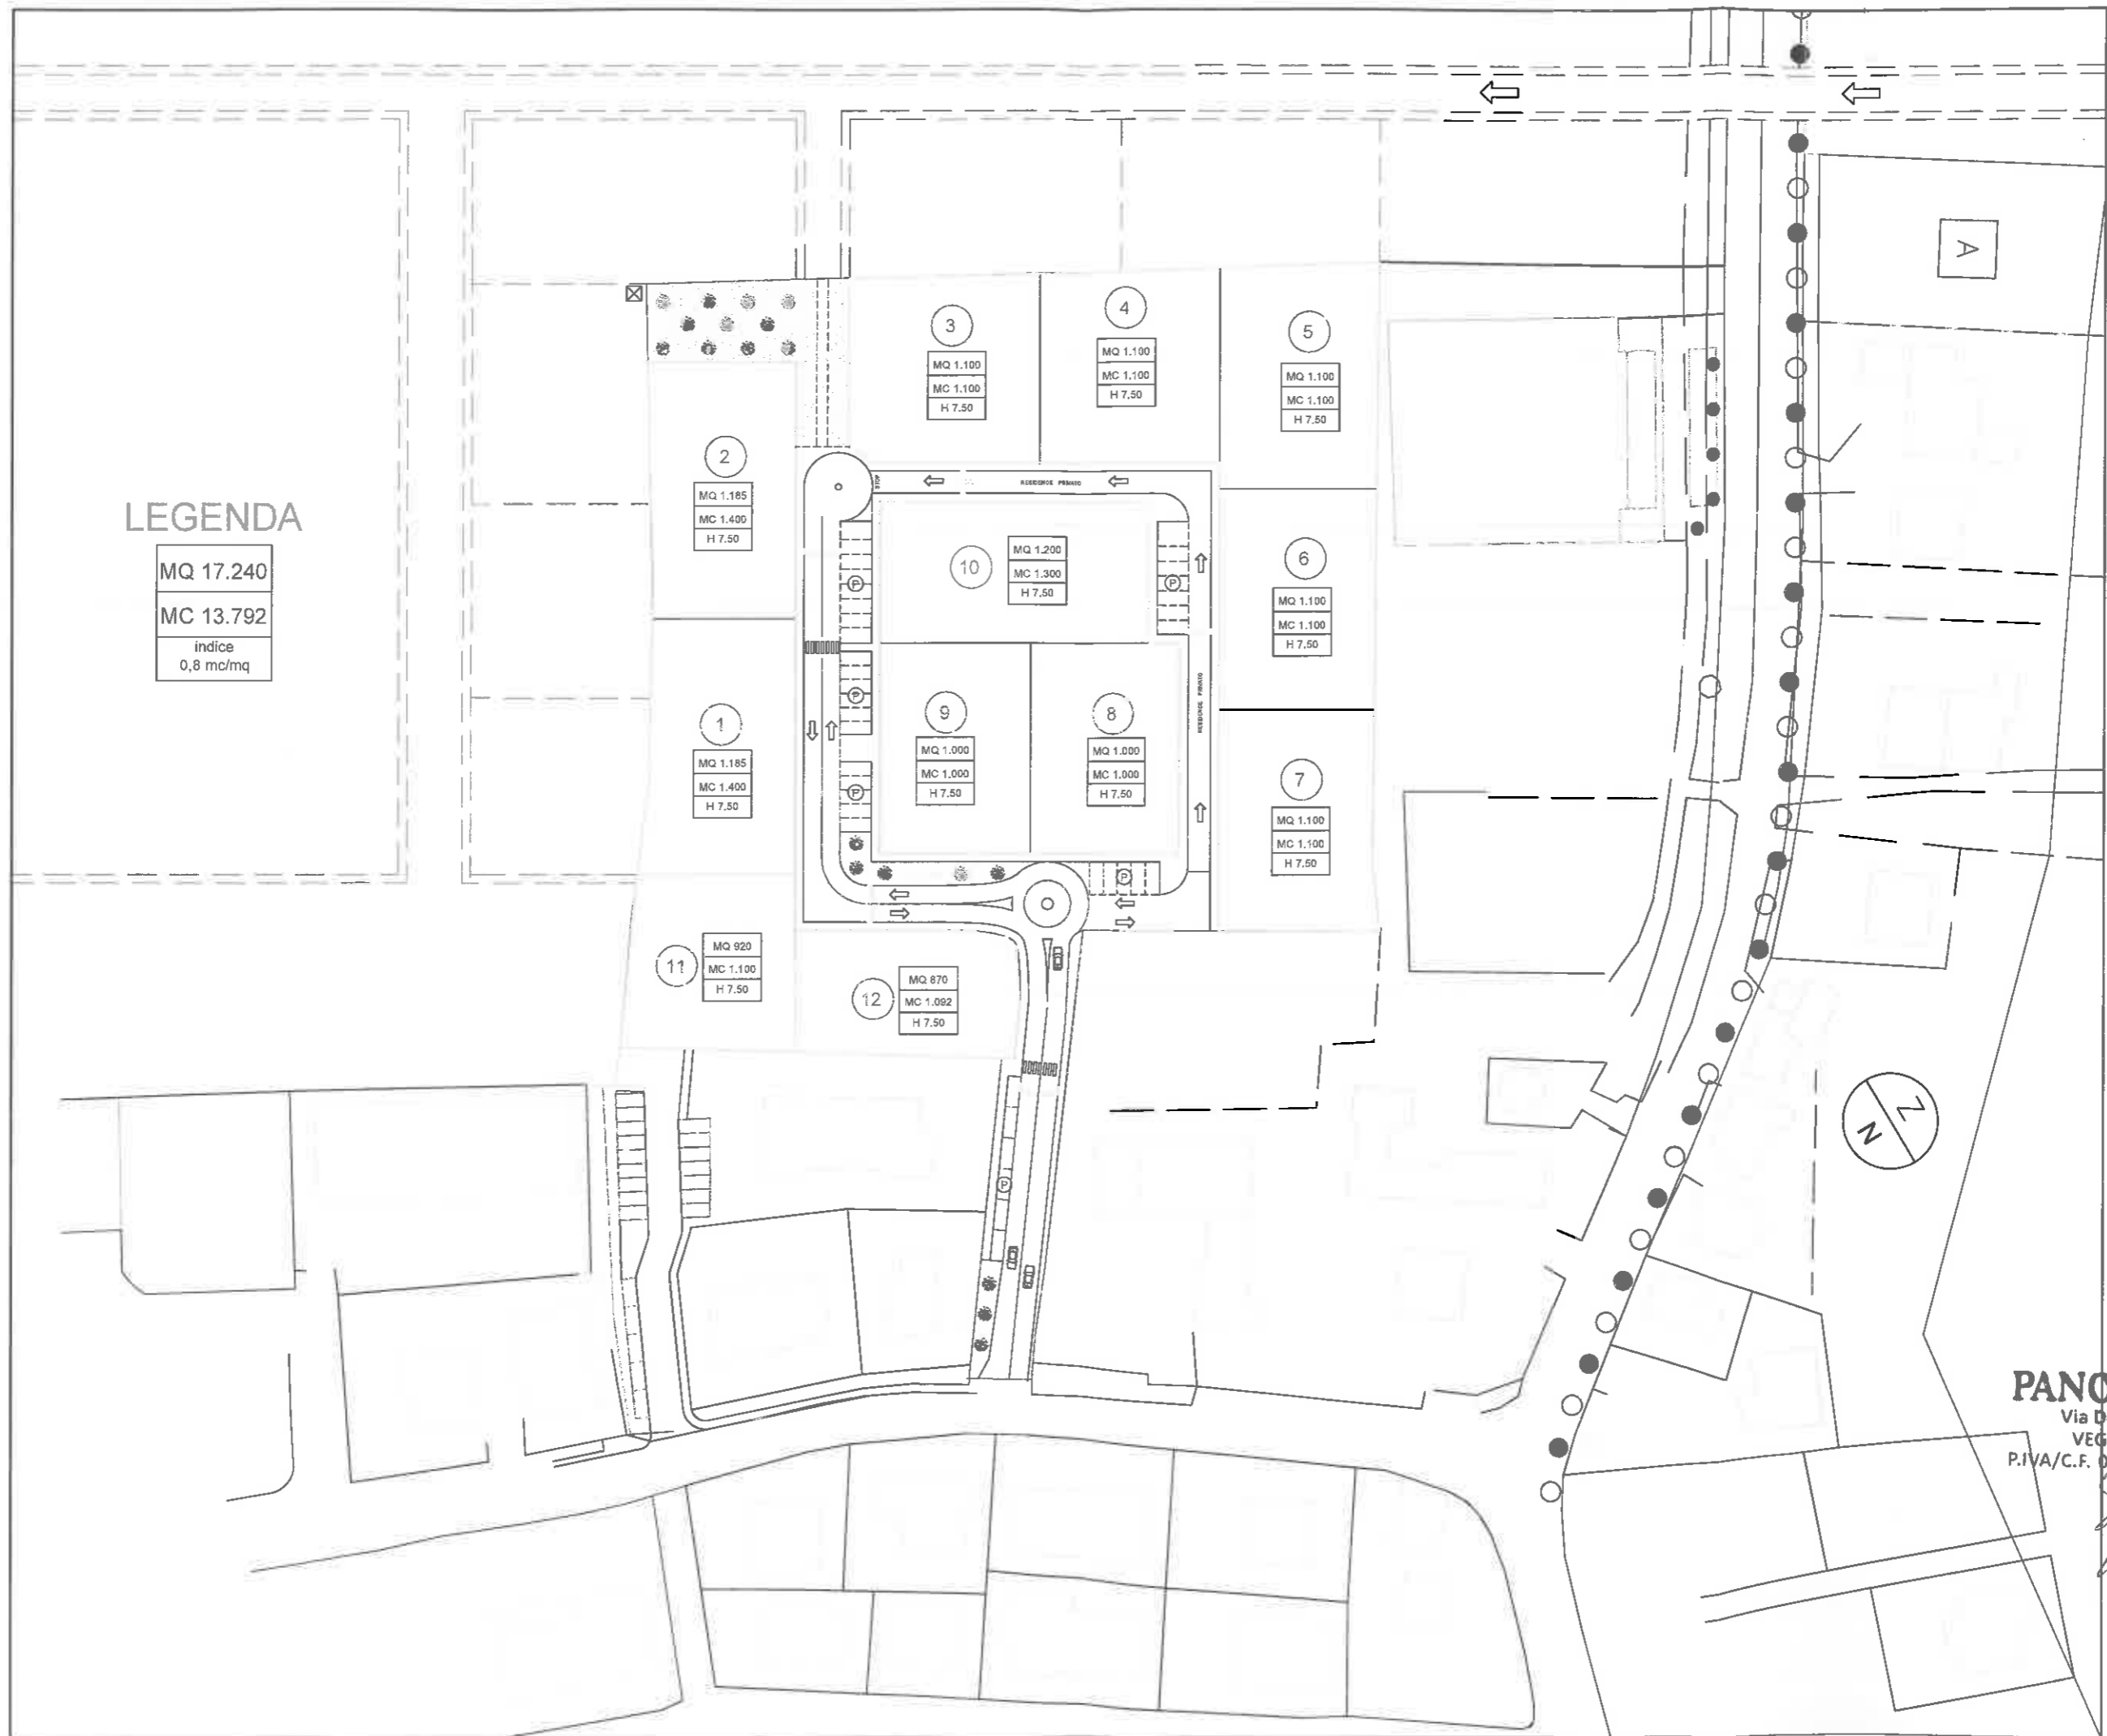

LEGENDA

MQ 17.240
MC 13.792
indice 0,8 mc/mq

- 1 MQ 1.185
MC 1.400
H 7.50
- 2 MQ 1.185
MC 1.400
H 7.50
- 3 MQ 1.100
MC 1.100
H 7.50
- 4 MQ 1.100
MC 1.100
H 7.50
- 5 MQ 1.100
MC 1.100
H 7.50
- 6 MQ 1.100
MC 1.100
H 7.50
- 7 MQ 1.100
MC 1.100
H 7.50
- 8 MQ 1.000
MC 1.000
H 7.50
- 9 MQ 1.000
MC 1.000
H 7.50
- 10 MQ 1.200
MC 1.300
H 7.50
- 11 MQ 920
MC 1.100
H 7.50
- 12 MQ 870
MC 1.092
H 7.50

9

PANORAMA SRL
Via Degli Artisti 12
VEGGIANO (PD)
P.IVA/C.F. 05384310289

Stefano...
Katya...